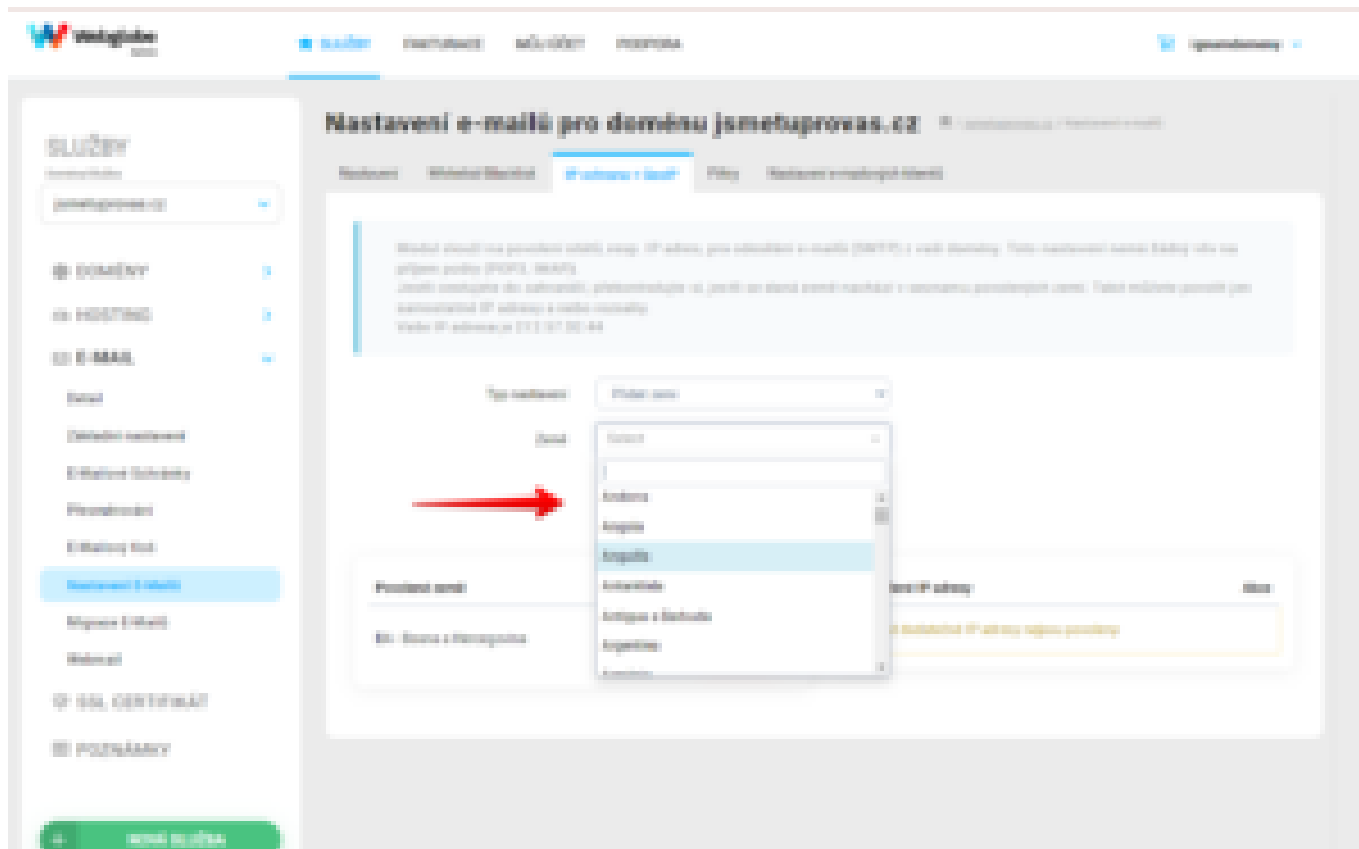

Typ nastavení Přidat zemi

Země Select

Přidat Zrušit

Povolené země	Akce
BA - Bosna a Hercegovina	Smazat

Povolené IP adresy Akce

Žádné dodatečné IP adresy nejsou povoleny

Nyní si rozbalte **Země** a vyberte si tu zemi, kterou chcete přidat do seznamu povolených zemí (pro odesílání pošty z vaší domény). Také můžete začít psát text a podle něj se vám země vyhledá v seznamu.

Následně už jen klikněte na tlačítko **Přidat** a vybranou zemi uvidíte v seznamu povolených zemí. V případě potřeby přidání další země postup zopakujte. Když budete chtít povolené země smazat stačí kliknout na tlačítko **Smazat**.